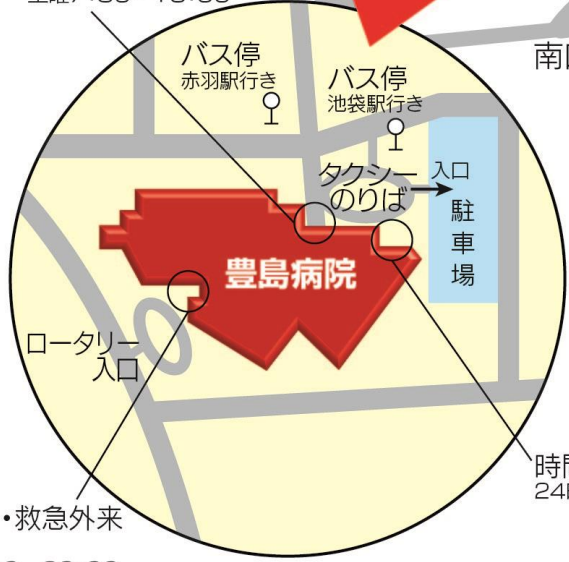

1階正面玄関  
開閉時間  
平日7:30~19:00  
土曜7:30~15:00

2階玄関・救急外来  
開閉時間  
平日7:30~20:00  
土曜7:30~15:00

救急外来をご利用の方は、閉門中も入れます。  
左側のインターフォンをご利用ください。

時間外出入口  
24時間開門